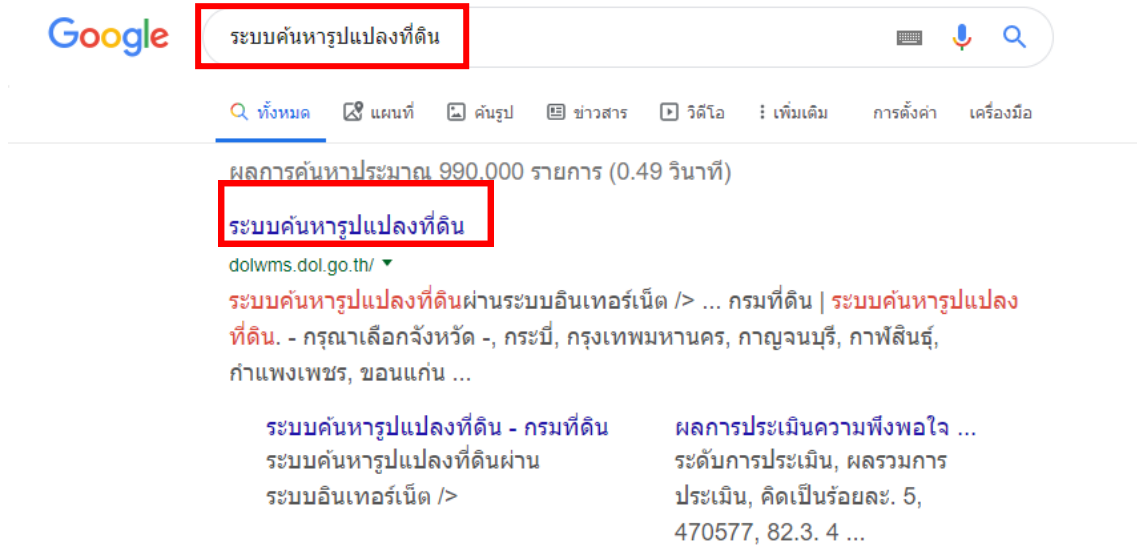

คู่มือระบบค้นหารูปแปลงที่ดินของกรมที่ดิน

จัดทำโดย

กองช่าง

อบต.แม่ทา อ.แม่ฮอน จ.เชียงใหม่

คู่มือระบบค้นหารูปแปลงที่ดินของกรมที่ดิน

1. เปิด Google ค้นหาคำว่า ระบบค้นหารูปแปลงที่ดิน

2. เลือก จังหวัด อำเภอ และเลขโฉนด

3. กดปุ่ม ค้นหาข้อมูล

4. จะปรากฏ รูปแปลงของโฉนดที่ดินพร้อม

ข้อมูล